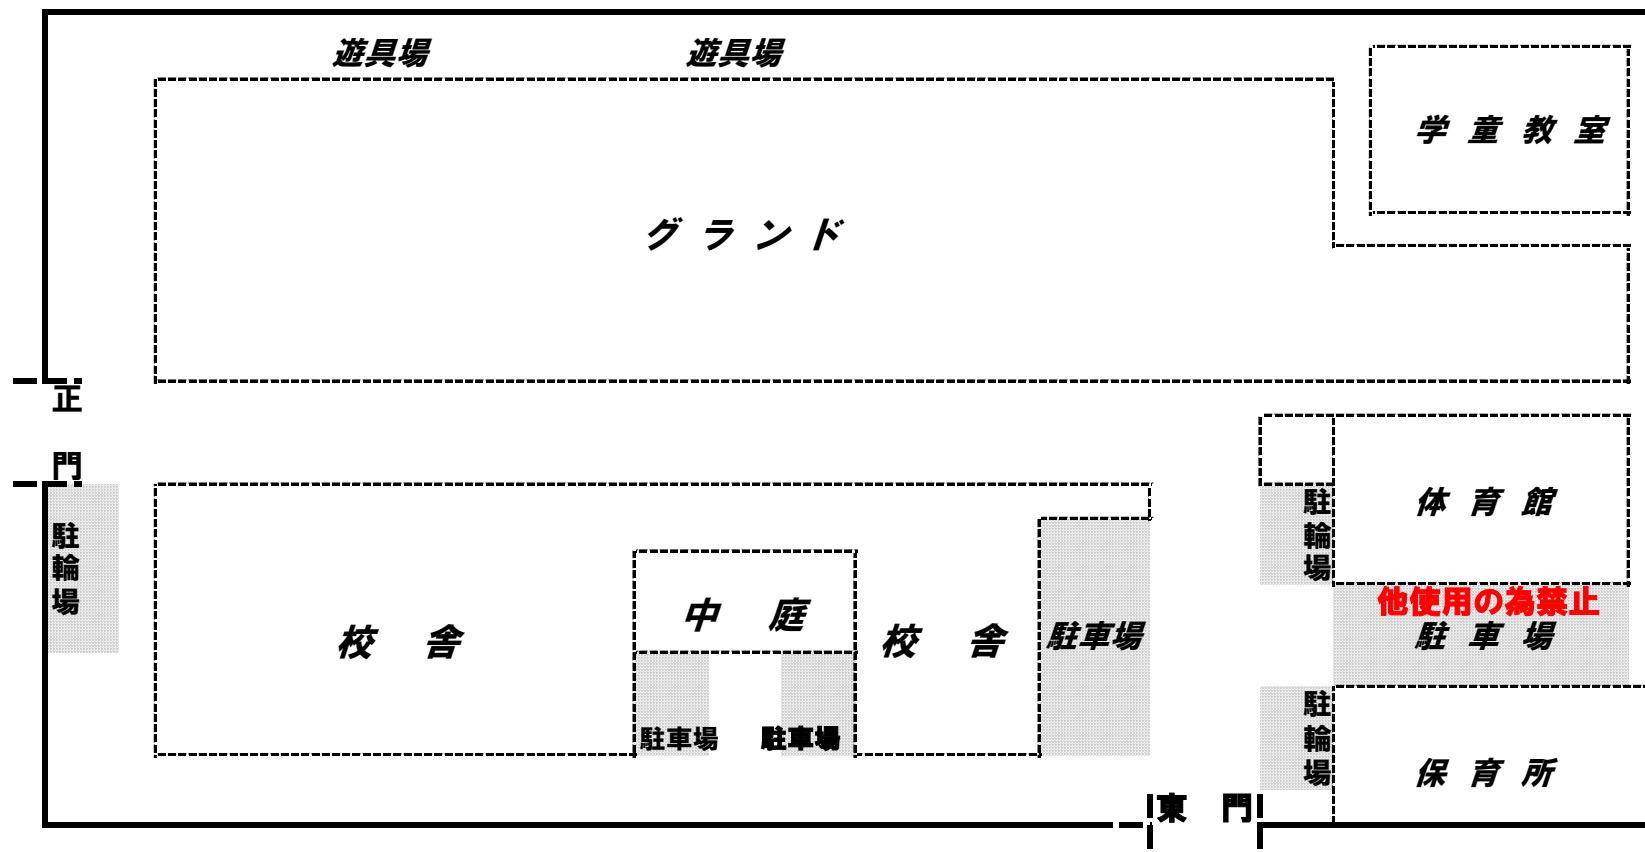

長岡第九小学校 校内に関する注意事項

2014.4.18
京都長岡JFC

**車での小学校内乗り入れは禁止にしていますので徒歩・自転車での送迎をお願いします
但しJFCを発行している駐車券を持参の方は指定駐車場可とします**

1. 駐車場・駐輪場は指定された場所に停めること
2. 正門前・東門前ではタバコを吸わないで下さい(全面禁煙)